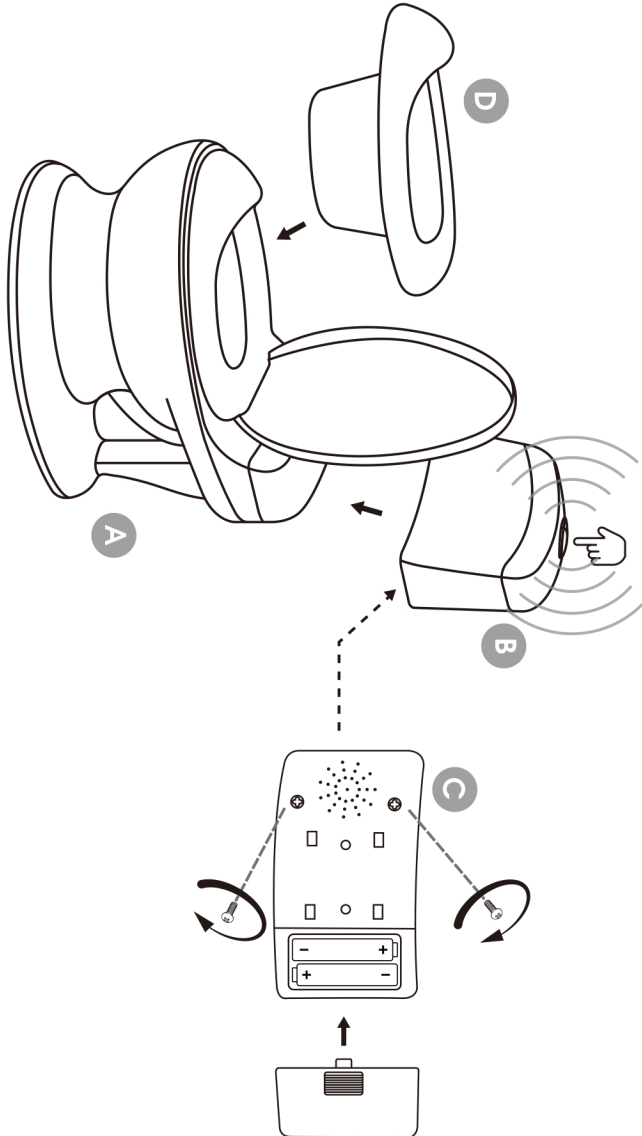

MONTAGE ASSEMBLY

DRAAI DE PAGINA 90° - TURN THE PAGE 90°
TOURNER LA PAGE 90° - DREHEN SIE DIE SEITE 90°